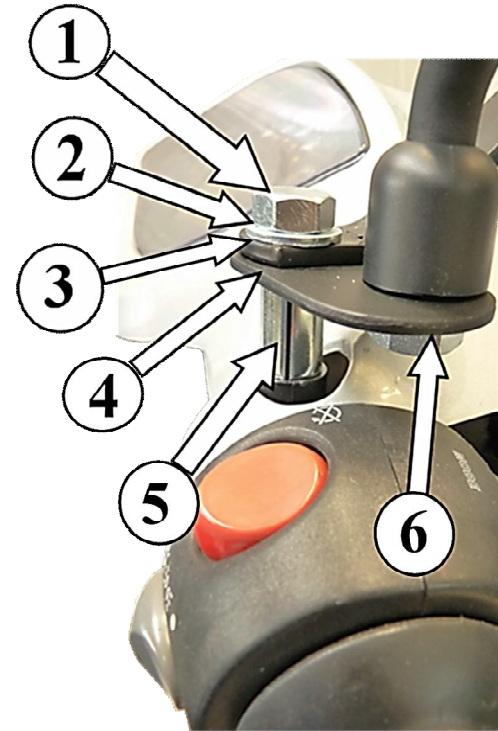

MALAGUTI Password 250 2005/08

Art.2830/A

Att.2832/E

NOTE: VITE SX 10X40 ESAGONO CHIAVE 15
VITE DX 10X40 ESAGONO CHIAVE 17
ASSEMBLARE TUTTI I COMPONENTI E RUOTARE I
FISSAGGI SPECCHI COME DESIDERATO, QUINDI
SERRARE IL TUTTO

ELENCO BULLONERIA ATT.1832/E

Descrizione	Q.tà	Pos.
VITE TE 10X40 DX	1	1
VITE TE 10X40 SX	1	1
RONDELLA ø 10	2	2
PIASTRINO DX+ SX	1+1	3
PIASTRINO PORTA SPECCHIO	2	4
BOCCOLA DISTANZIALE	2	5
DADO M 10 SPECCHIO	1	6
DADO M 10 SPECCHIO SX	1	6
VITE 5X25	2	7
BOCCOLA LASTRA	2	8
GOMMINO	2	9
DADO M5	2	10
COPRIDADO	2	11
VITE TE 6X30	4	12
COPERCHIO NERO	4	13
RONDELLA ø 6 LARGA	4	14
GOMMINO	4	15
WELLNUT ORIGINALE	/	16