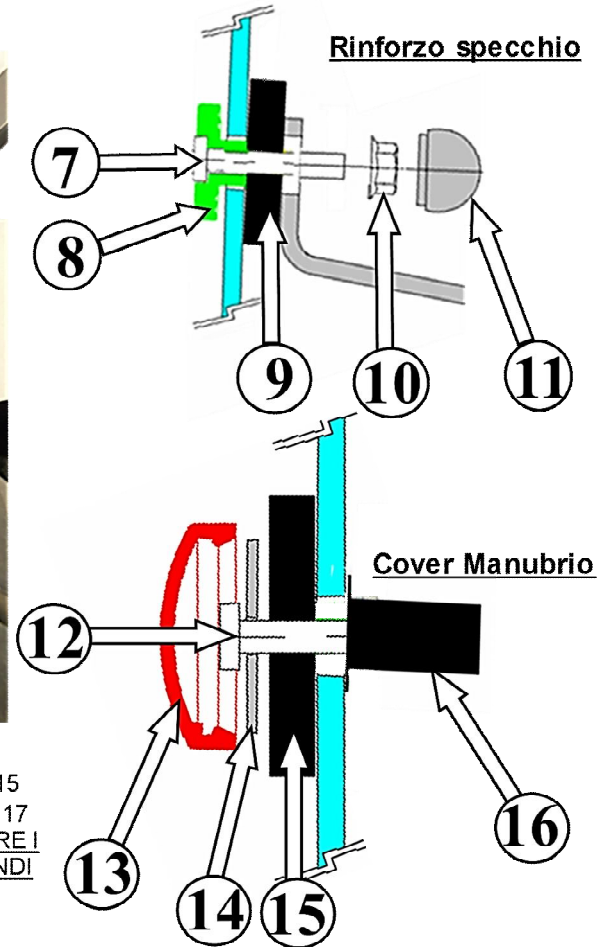

MALAGUTI Password 250 2005/08

Art.2830/A

Att.2832/E

NOTE: VITE SX 10X40 ESAGONO CHIAVE 15
VITE DX 10X40 ESAGONO CHIAVE 17
ASSEMBLARE TUTTI I COMPONENTI E RUOTARE I
FISSAGGI SPECCHI COME DESIDERATO, QUINDI
SERRARE IL TUTTO

ELENCO BULLONERIA ATT.1832/E

Descrizione	Q.tà	Pos.
VITE TE 10X40 DX	1	1
VITE TE 10X40 SX	1	1
RONDELLA ø 10	2	2
PIASTRINO DX+ SX	1+1	3
PIASTRINO PORTA SPECCHIO	2	4
BOCCOLA DISTANZIALE	2	5
DADO M 10 SPECCHIO	1	6
DADO M 10 SPECCHIO SX	1	6
VITE 5X25	2	7
BOCCOLA LASTRA	2	8
GOMMINO	2	9
DADO M5	2	10
COPRIDADO	2	11
VITE TE 6X30	4	12
COPERCHIO NERO	4	13
RONDELLA ø 6 LARGA	4	14
GOMMINO	4	15
WELLNUT ORIGINALE	/	16