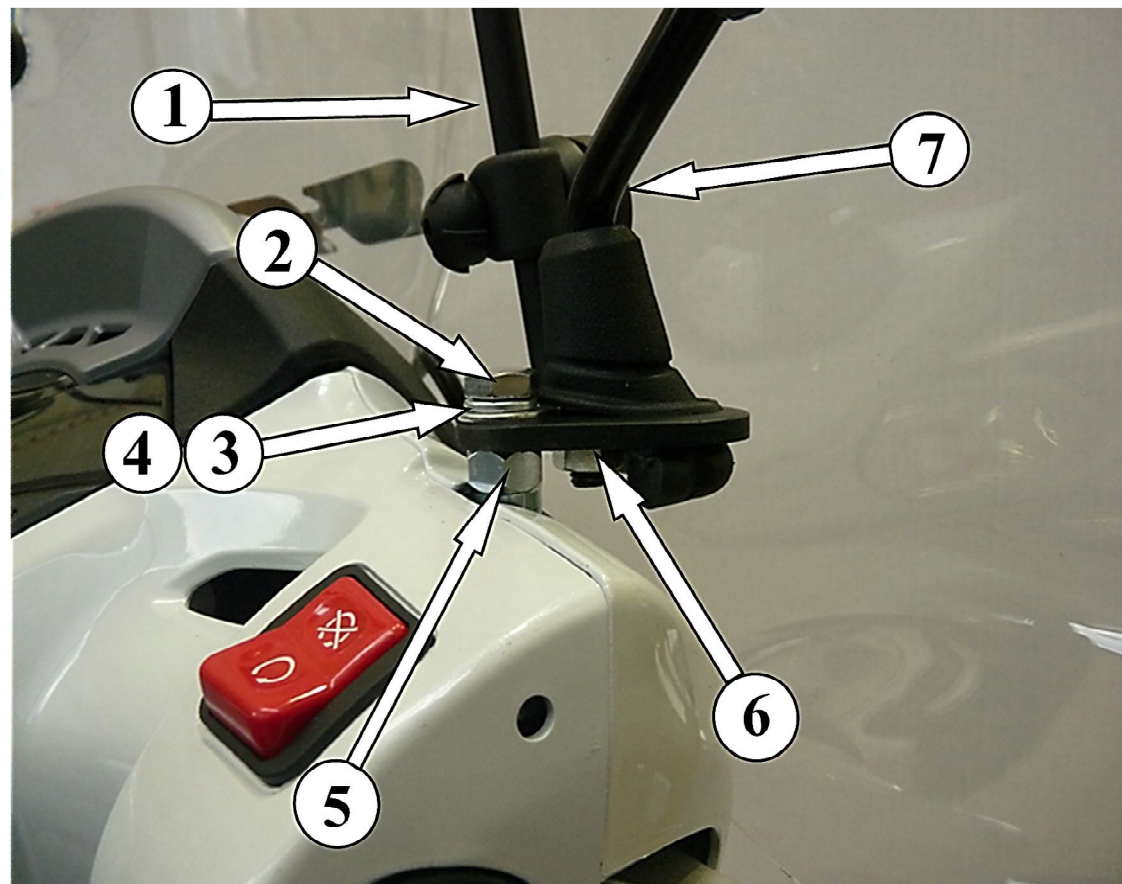

HONDA SH 300 (2016) att. Fabbri

Art.3175/EX-3178/LD-3178/DS Att.2817/E

← **3175/EX**

**3178/LD
Summer**

3178/DS

ELENCO BULLONERIA ATT.2817/E

Descrizione	Q.tà	Pos.
ASTA DX+SX	1+1	1
VITE TE ZB SX 8X25	2	2
RONDELLA GROWER ø8	2	3
RONDELLA PIANA ø8	2	4
SUPPORTO SPECCHIO ORIGINALE	/	5
DADO M8 SX ZB	2	6
KIT ATTACCO LASTRA	1	7