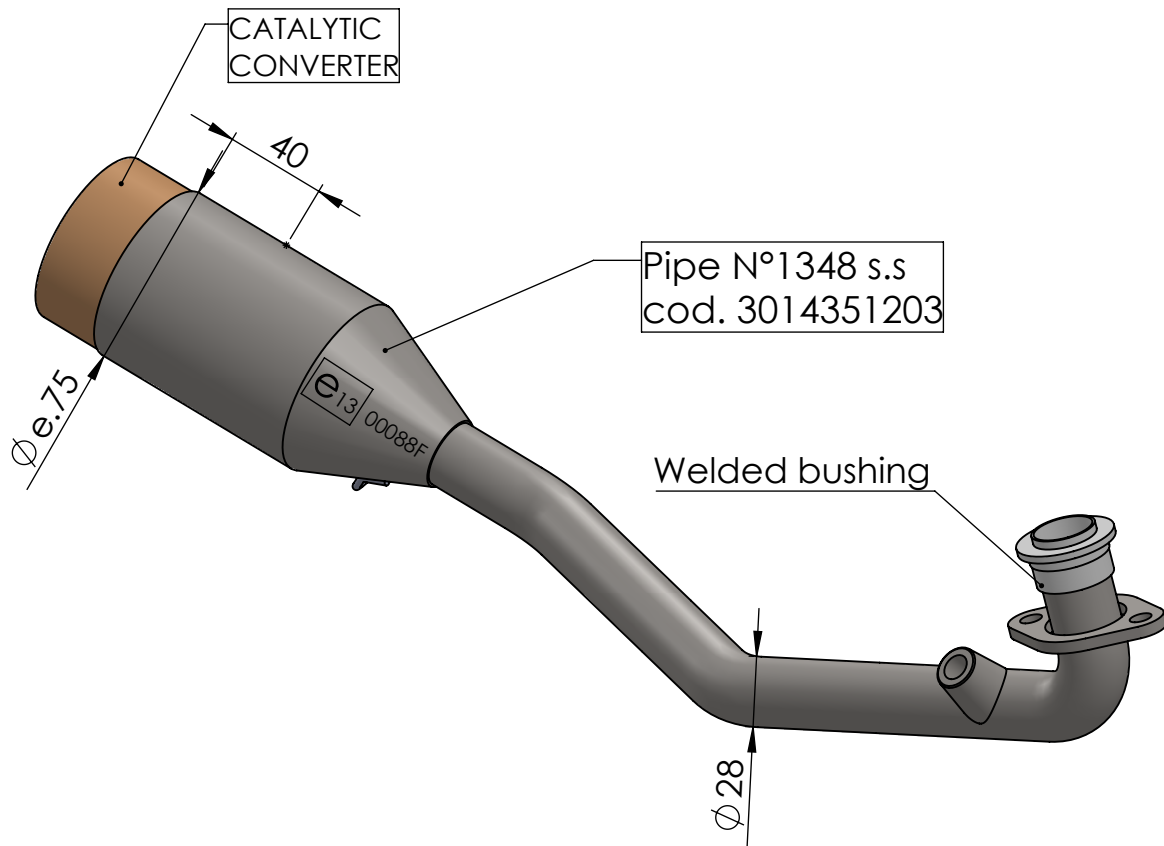

# EU-APPROVED CATALYTIC CONVERTER MANIFOLD

**Bushing s.s**  
**cod.206283**

**Flange s.s. 43E sp.5mm**  
**cod.206308**

**ART. 16037**

HONDA SH 150

SUITABLE FOR LEOVINCE ART. 14325E-14325EK-14068-14068K