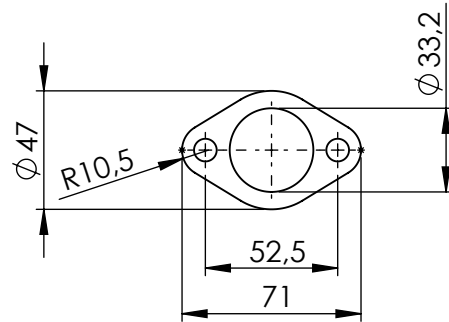

# EU-APPROVED CATALYTIC CONVERTER MANIFOLD

**Bushing s.s**  
**cod.206283**

**Flange s.s. 43E sp.5mm**  
**cod.206308**

**ART. 16037**

HONDA SH 150

SUITABLE FOR LEOVINCE ART. 14325E-14325EK-14068-14068K