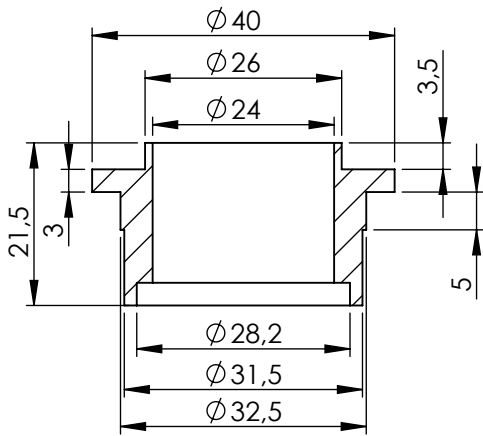

# EU-APPROVED CATALYTIC CONVERTER MANIFOLD

**Bushing s.s**  
**cod.206283**

**Flange s.s. 43E sp.5mm**  
**cod.206308**

**ART. 16037**

HONDA SH 150

SUITABLE FOR LEOVINCE ART. 14325E-14325EK-14068-14068K